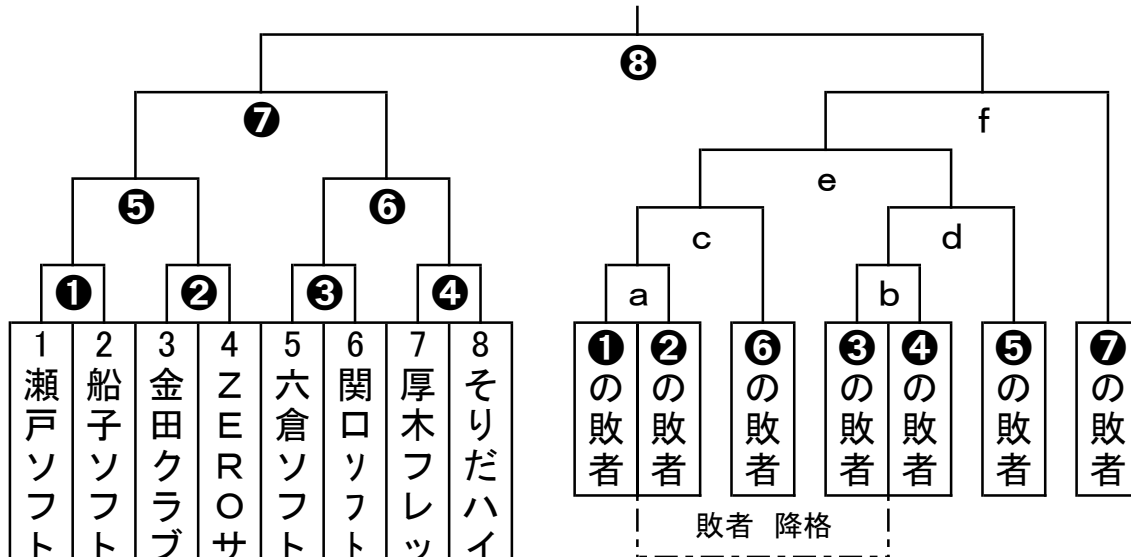

2022年度 第40回厚木市ソフトボール協会男子部春季大会 兼 第38回厚木市選手権大会〔2部〕組み合わせ

※試合結果及び雨天時日程変更は、厚木市ソフトボール協会のホームページで確認してください。

| 日程 | 試合会場 | ブロック | 酒①8:30 | 酒②9:45 | 酒③11:00 | 酒④12:30 | 酒⑤13:45 | 酒⑥15:00 |
|-------|------------|------|--------|----------------------|------------------------|--------------------|---------|---------|
| 7月24日 | 酒井1 酒井2 | | ① | ② | ③ | ④ | | |
| 7月31日 | 酒井1 酒井2 | | | | | ⑤ 12:15 ⑥ 12:15 | | |
| 8月28日 | 及川A 及川B | | | a 及 9:45 b 及 9:45 | c 及 11:00 d 及 11:00 | | | |
| 9月18日 | 酒井1 酒井2 | | | | | ⑦ | e | |
| 9月25日 | 酒井1 酒井2 | | | | | f | ⑧ | |
| 10月9日 | 酒井1 酒井2 | | | | | | | |

雨天時の問い合わせ 【 濱田 午前6:30～7:00まで 】 厚木市ソフトボール協会男子部ホームページで確認