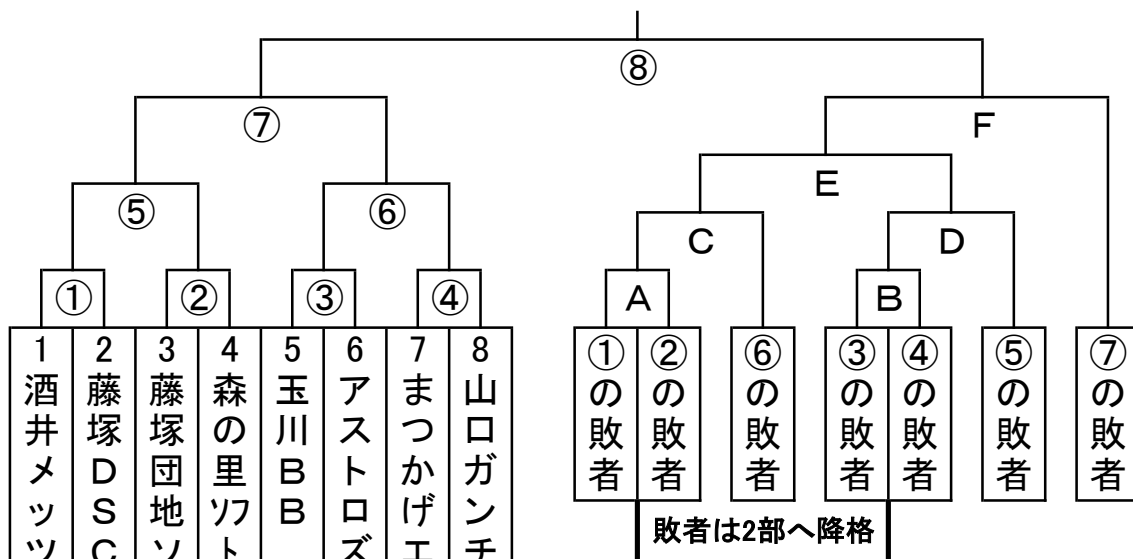

2022年度 第40回厚木市ソフトボール協会男子部秋季大会 兼 第38回厚木市選手権大会 [1部]組み合わせ

※試合結果及び日程変更は、厚木市ソフトボール協会のホームページで確認してください。

| 日程 | 試合会場 | ブロック | 酒①8:30 | 酒②10:05 | 酒③11:40 | 酒④13:15 | 酒⑤14:50 |
|--------|------------|------|------------------|--------------------|----------------------|----------------------|---------|
| 7月31日 | 酒井1 酒井2 | | ① ② | ③ ④ | | | |
| 8月28日 | 及川A 及川B | | | | ⑤及 12:30 ⑥及 12:30 | A及 14:15 B及 14:15 | |
| 10月9日 | 酒井1 酒井2 | | C 9:00 D 9:00 | E 10:45 ⑦ 10:45 | | | |
| 10月16日 | 酒井1 酒井4 | | F 9:00 | ⑧ 10:45 | | | |
| 10月23日 | 酒井2 酒井4 | | | | | | |